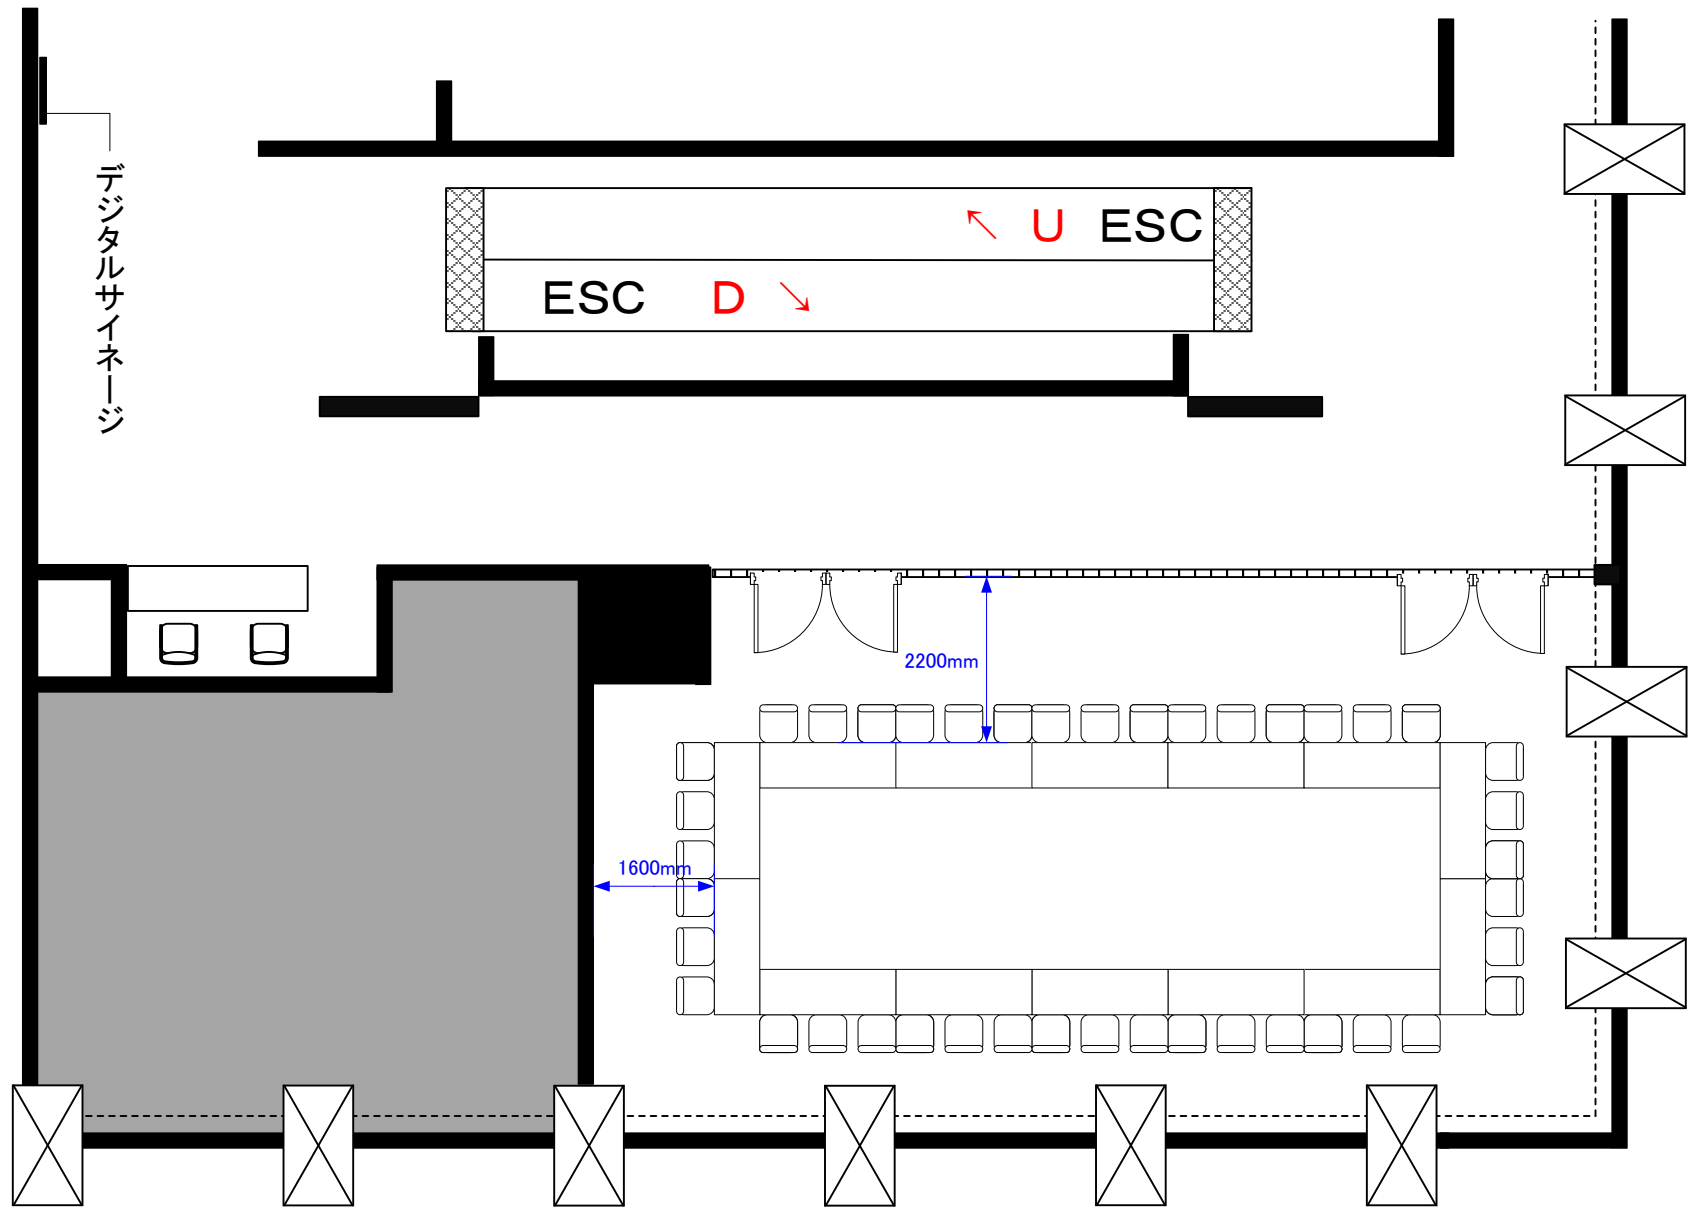

2F ホワイエ 口の字 42席

天井高 3.5M

コングレスクエア日本橋
Congrès Square